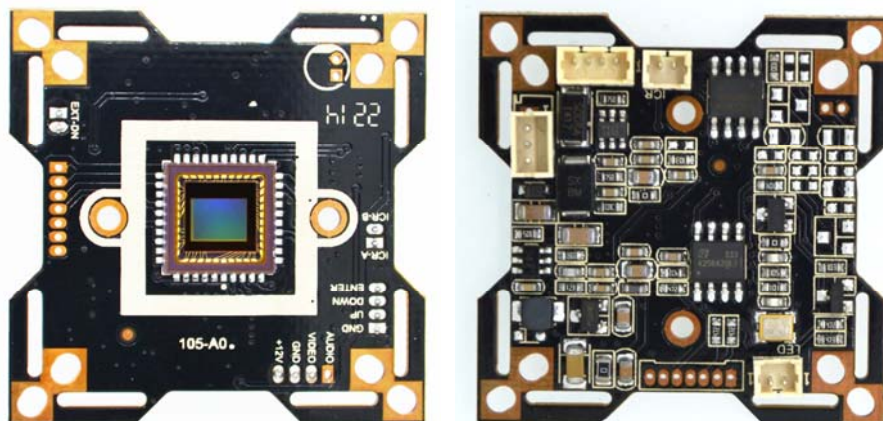

## 产品规格书

RS-20140518

**1、产品名称：高清 CMOS 板**

**2、产品型号：RS-105-A0**

**3、产品技术特点：**

- 3.1、WDR 真正宽动态，强度随意调节，适应复杂环境使用；
- 3.1、双滤光片切换，带 OSD 功能（英文），板载可选音频功能，；
- 3.2、OSD 一键切换 P/N, 带倒车辅助线；
- 3.3、OSD 一键设置 MIRROR/FLIP 水平/垂直镜像，并有多种模式选择；
- 3.4、低功耗，宽电压电源设计，电压范围 DC8-18V；
- 3.5、采用 OSP 工艺，抗氧化、抗腐蚀；

**4、产品照片：**

**5、产品参数：**

成像器件	1/3" CMOS 8108
有效像素	720 (h) * 480 (v)
系统制式	PAL/NTSC (OSD 切换)
水平解晰度	700TVL
信噪比	> 50db
最低照度	0.1LUX
背光补偿(BLC)	自动/AUTO
自动电子快门(AES)	AUTO/ 1/50 (1/60) -1/100,000sec
自动白平衡(AWB)	AUTO
视频输出	CVBS/1.0VP/75
CDS_IN	DC 3V-8V
OSD 语言	ENGLISH
工作电压	DC12V/65-72mA
工作环境	-15℃ --- 50℃