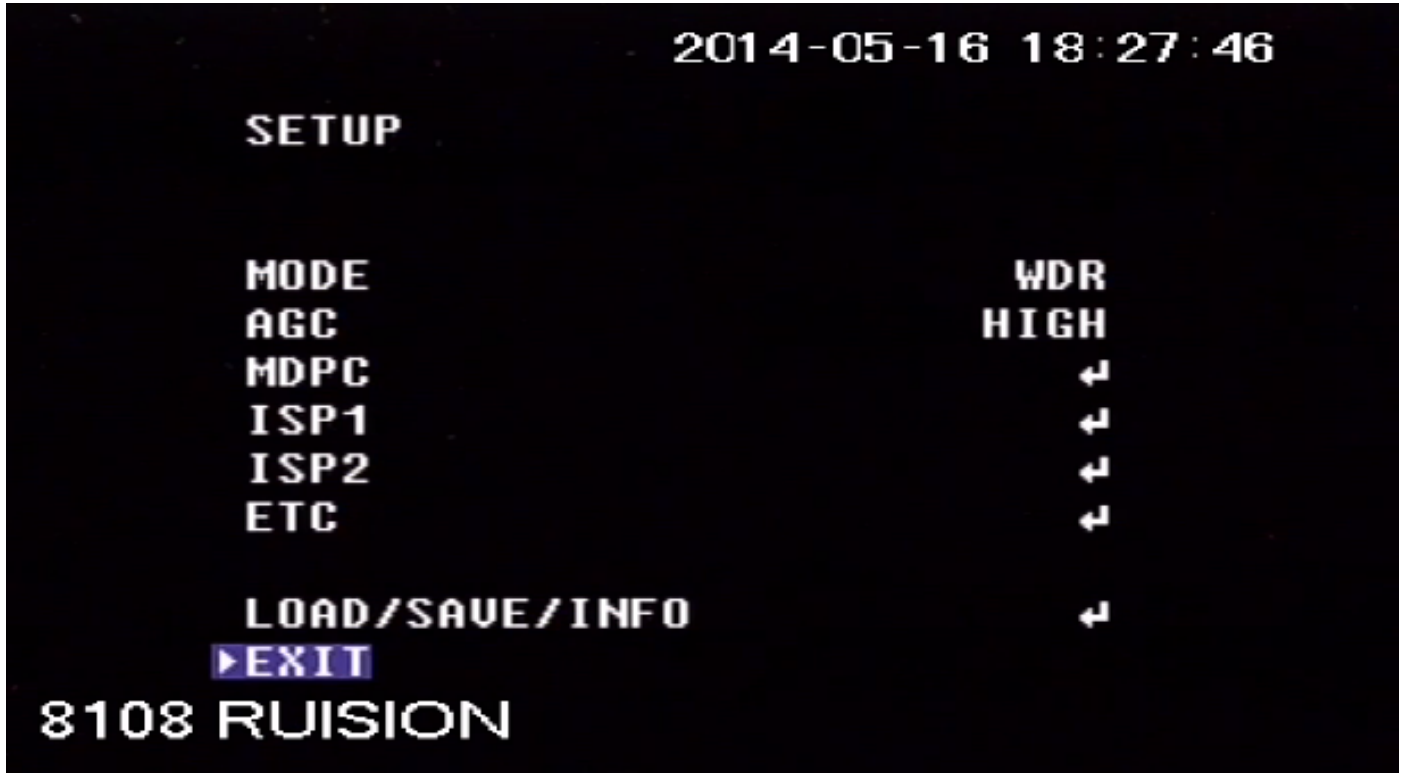

8、OSD 功能预览

(1) OSD 主要功能预览