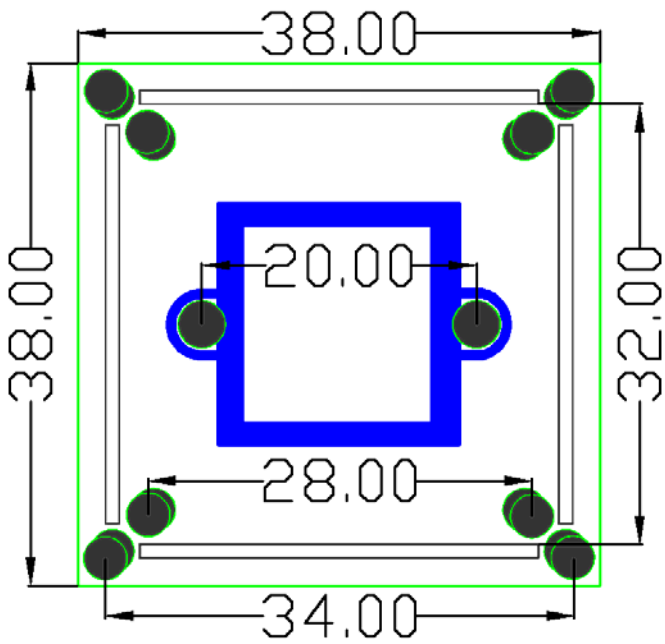

6、(1) 产品结构: